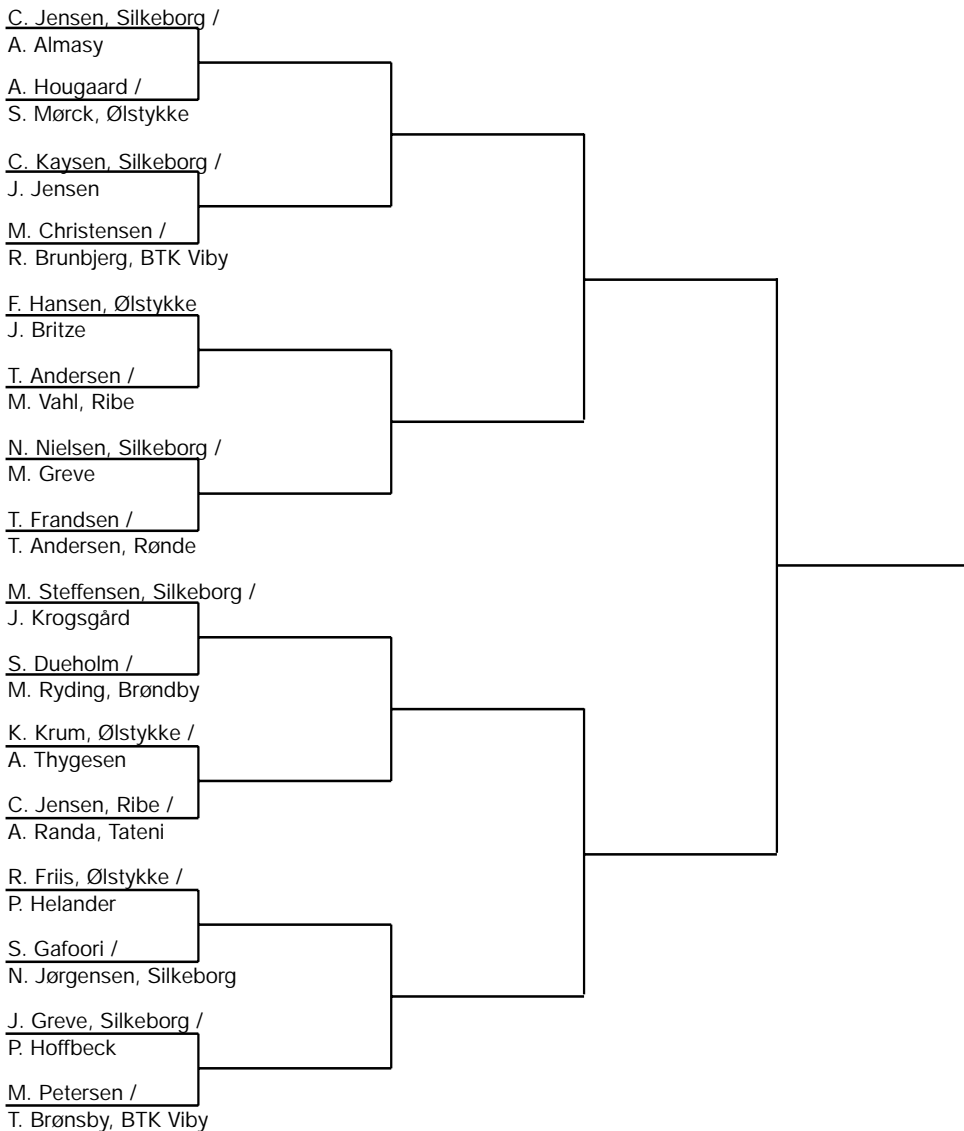

YNGRE DRENGE C / PUSLINGE DRENGE B DOUBLE

Søndag kl. 12.40 • Hal 2