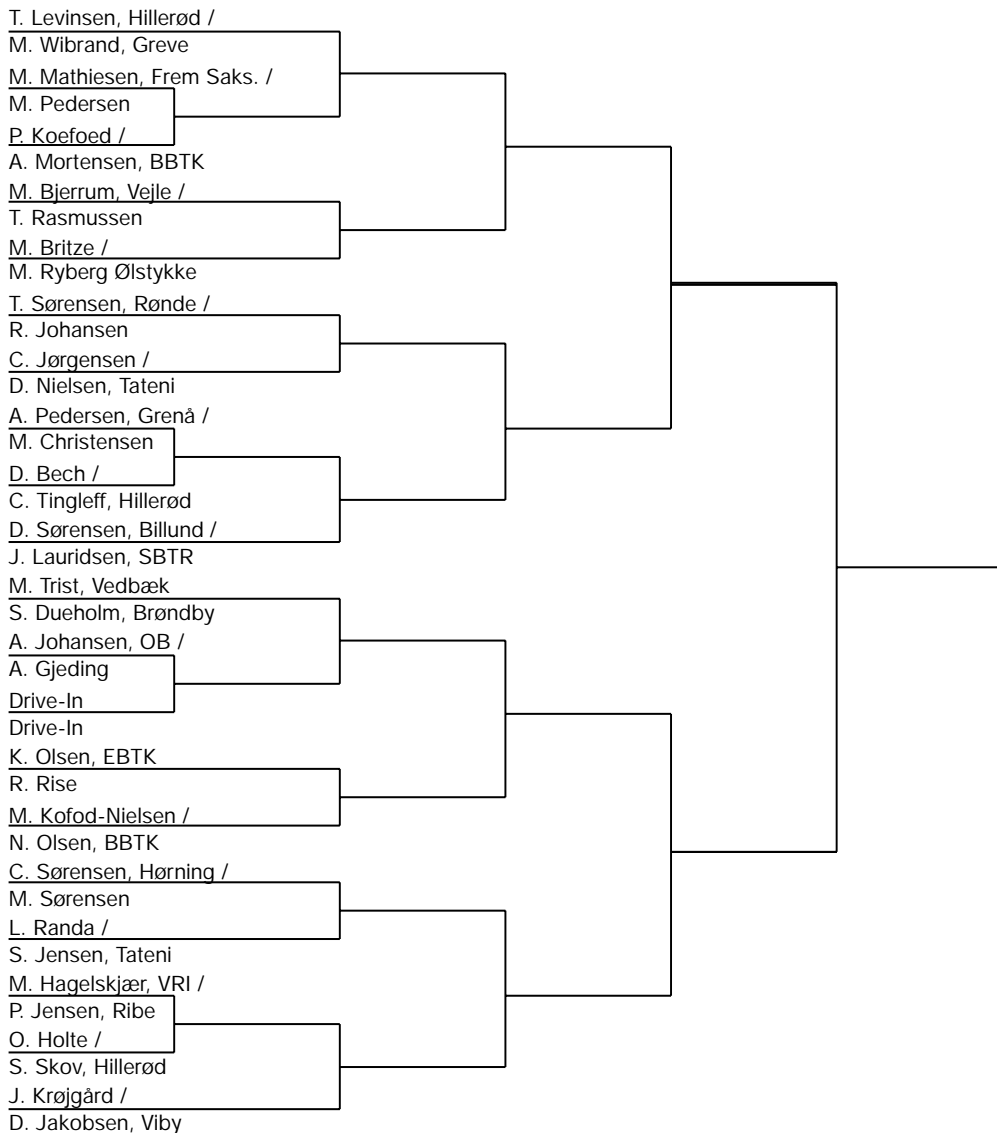

DRENGE B DOUBLE

Lørdag kl. 13.40 • Hal 2